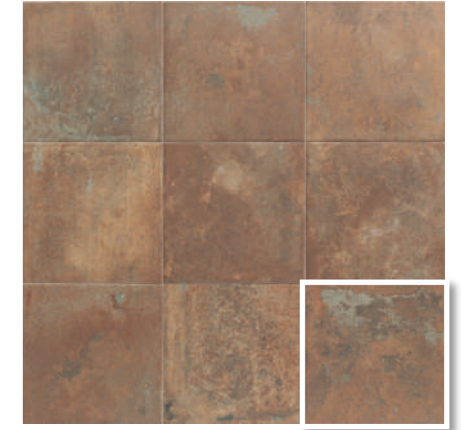

LAND COTTO
20x20 (M 280) 8"x8"

Decor

- DESTONIFICADO VARIATION
- MATE CON BRILLO MATT WITH BRIGHTNESS
- PAVIMENTO Y REVESTIMIENTO FLOOR & WALL TILE
- RES. A LAS MANCHAS RESISTANT TO STAINS CLASE 5
- RES. AL RAYADO SCRATCH RESISTANT MOHS 6
- RES. AL DESGASTE WEAR RESISTANT PEI IV
- RES. A LOS QUÍMICOS RESISTANT TO CHEMICALS GA-GLA-GHA